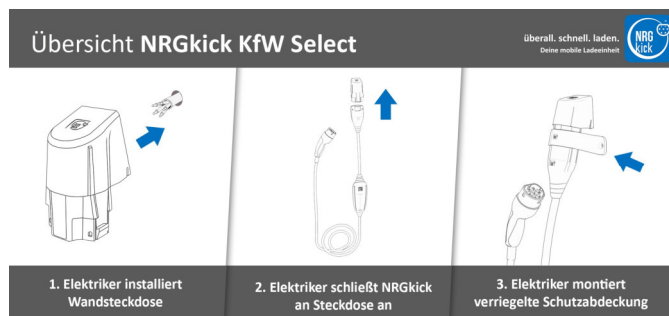

Datenblatt

Artikel-Bezeichnung

NRGkick KfW-Select, zum Festanschluss mit verriegelbarer Wandsteckdose 230 V/16 A, Serie 9332

- Steckdosen-Überhitzungsschutz
- Abzieherkennung mit Lichtbogenschutz
- Schutzleiterprüfung mittels Schleifenimpedanzmessung
- Thermo-Protect Temperaturmanagement
- Falschanschlussprüfung
- Temperaturüberwachung aller Steckeraufsätze an allen Phasenpins
- Dualer Schutzkontakt-Überhitzungsschutz mit Überwachung beider Pins
- Phasenverschiebungserkennung
- Blackout-Schutz (Schutz vor Stromausfällen)
- Diebstahlsicher
- Energiezähler
- Über- und Unterspannungsschutz
- Überfahrtsicher
- Zugriff auf alle Informationen via NRGkick App

Artikel-Abbildung

Technische Daten:

- Nennspannung:** 230 V/400 V/50 Hz
- Nennstrom:** 32 A
- Max. Ladeleistung:** 22 kW
- Fehlerstromschutz (AC):** 30 mA
- Fehlerstromschutz (DC):** 6 mA
- IP-Schutzklasse:** IP67
- Stoß- und Schlagfest:** IK10
- Umgebungsbedingungen:** - 40 ° C - + 70 ° C, (Norm: + 45 ° C)
- Luftfeuchte:** 5 %- 95 %
- Seehöhe:** max. 4.000 m
- Gewicht (5 m Variante):** ca. 3,9 kg
- Abmessungen (Einheit):** LBH 216 x 90 x 64 mm
- Verbindungstechnologien:** WLAN 2,4 Ghz, Bluetooth Low Energy (BLE)

Wandsteckdose 230 V/16 A

Set bestehend aus:

NRGkick ohne Steckeraufsatz, Wandsteckdose 16 A, Schutzverriegelung

inter BÄR-Nr.	Ausführung
9332-001.01	mit 5 m Kabel
9332-002.01	mit 7,5 m Kabel

Technische Änderungen vorbehalten!