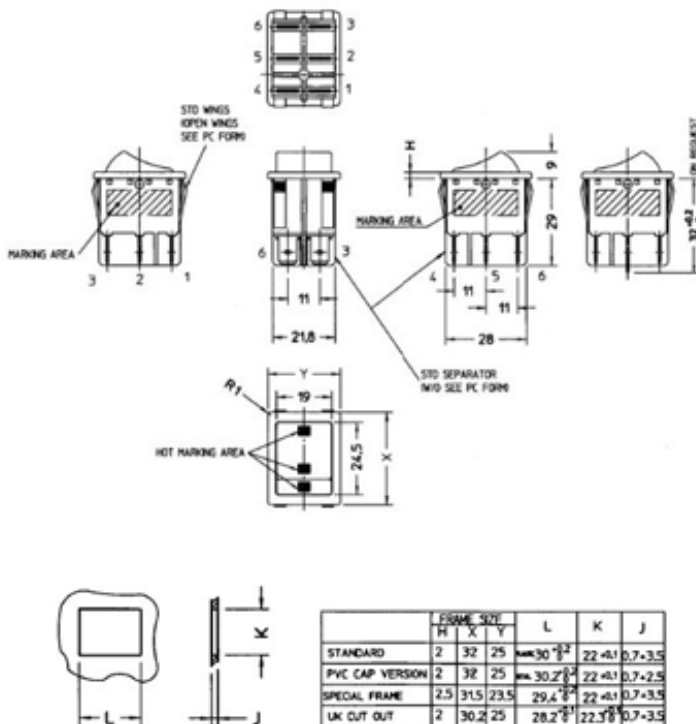

### Artikel-Bezeichnung

#### Einbau-Wippenschalter Serie 3636

16 (8) A, 250 V, 2-polig, Ausschalter, T 125°,  
Einbaumaß 22 x 30 mm,  
4 x Schraubanschlüsse,  
**mit Beleuchtung**

### Artikel-Abbildung

inter BÄR-Nr.	Farbe Gehäuse/Taste	Markierung
3636-250...	schwarz/grün	schwarz 0-I

Technische Änderungen vorbehalten!  
Der Anschluss an das 230 V-Netz darf nur von einer Elektro-Fachkraft durchgeführt werden!